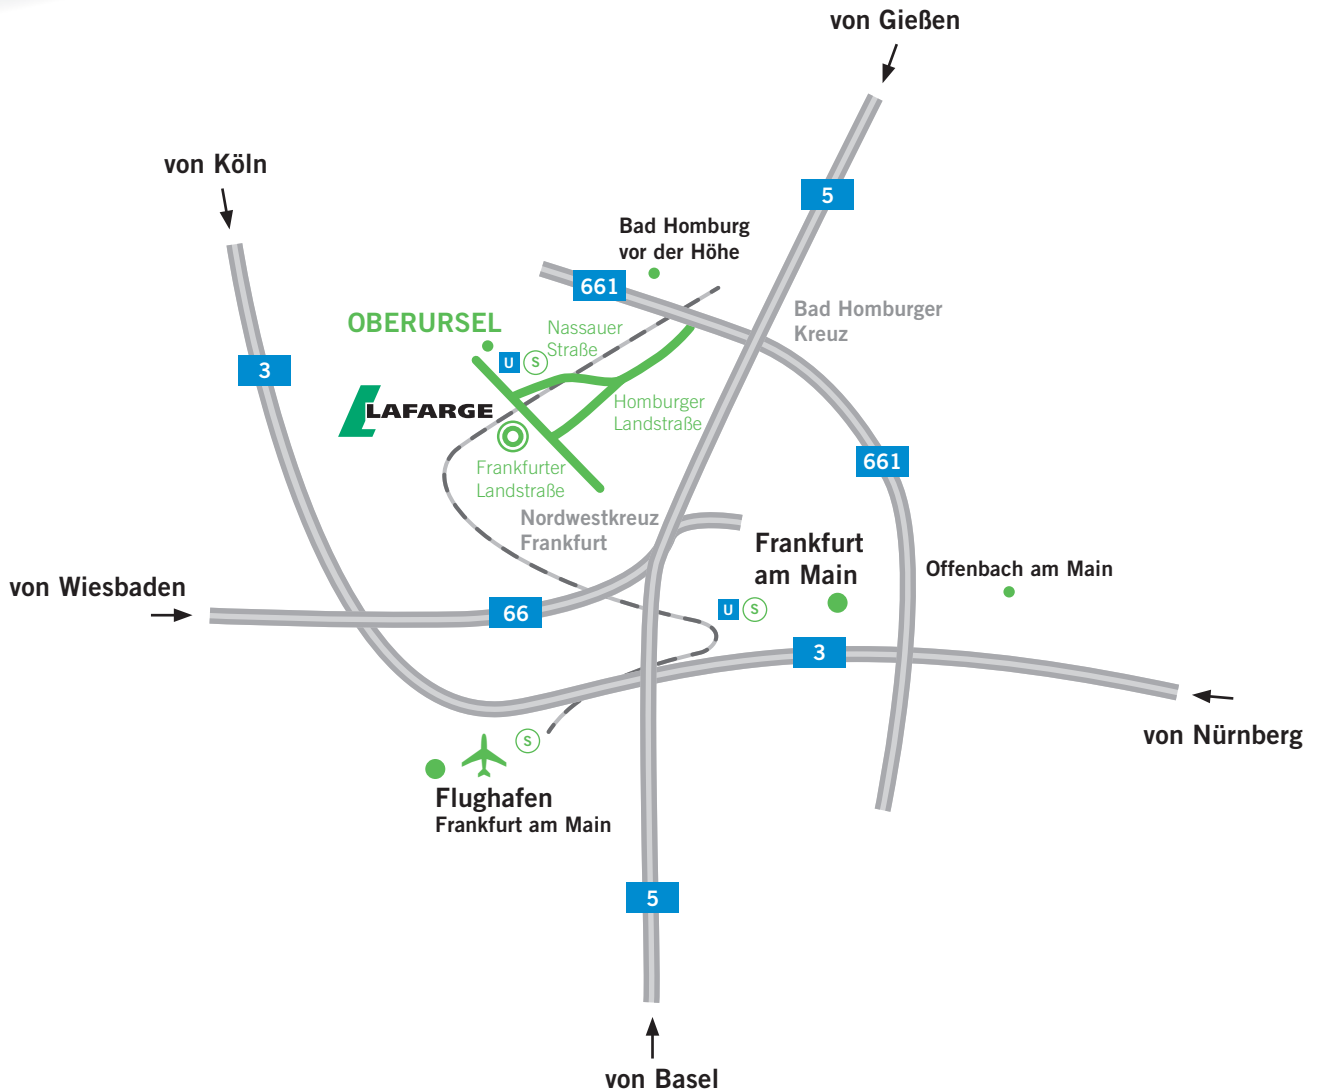

Ihr Weg nach Oberursel

LAFARGE ZEMENT GMBH

Frankfurter Landstraße 2-4
61440 Oberursel

Von der A5 Gießen

- > Folgen Sie der A5 Richtung Frankfurt bis zum Bad Homburger Kreuz
- > * Wechseln Sie auf die A661 Richtung Oberursel/Bad Homburg bis zur Ausfahrt Oberursel-Stadtmitte
- > Nach der Autobahnausfahrt biegen Sie rechts ab auf die Homburger Landstraße Richtung Oberursel
- > An der Gabelung fahren Sie geradeaus weiter auf die Nassauer Straße Richtung Hauptbahnhof Oberursel
- > Biegen Sie an der Kreuzung links ab in die Frankfurter Landstraße; unser Gebäude befindet sich auf der rechten Straßenseite

Vom Flughafen Frankfurt am Main

- > Nehmen Sie die A5 Richtung Gießen bis zum Bad Homburger Kreuz
- > Folgen Sie dann bitte den Erläuterungen wie oben ab * beschrieben

Von der A66 Wiesbaden

- > Folgen Sie der A66 Richtung Frankfurt
- > Wechseln Sie am Nordwestkreuz Frankfurt auf die A5 Richtung Gießen und folgen dieser bis zum Bad Homburger Kreuz
- > Folgen Sie dann bitte den Erläuterungen wie ab * beschrieben